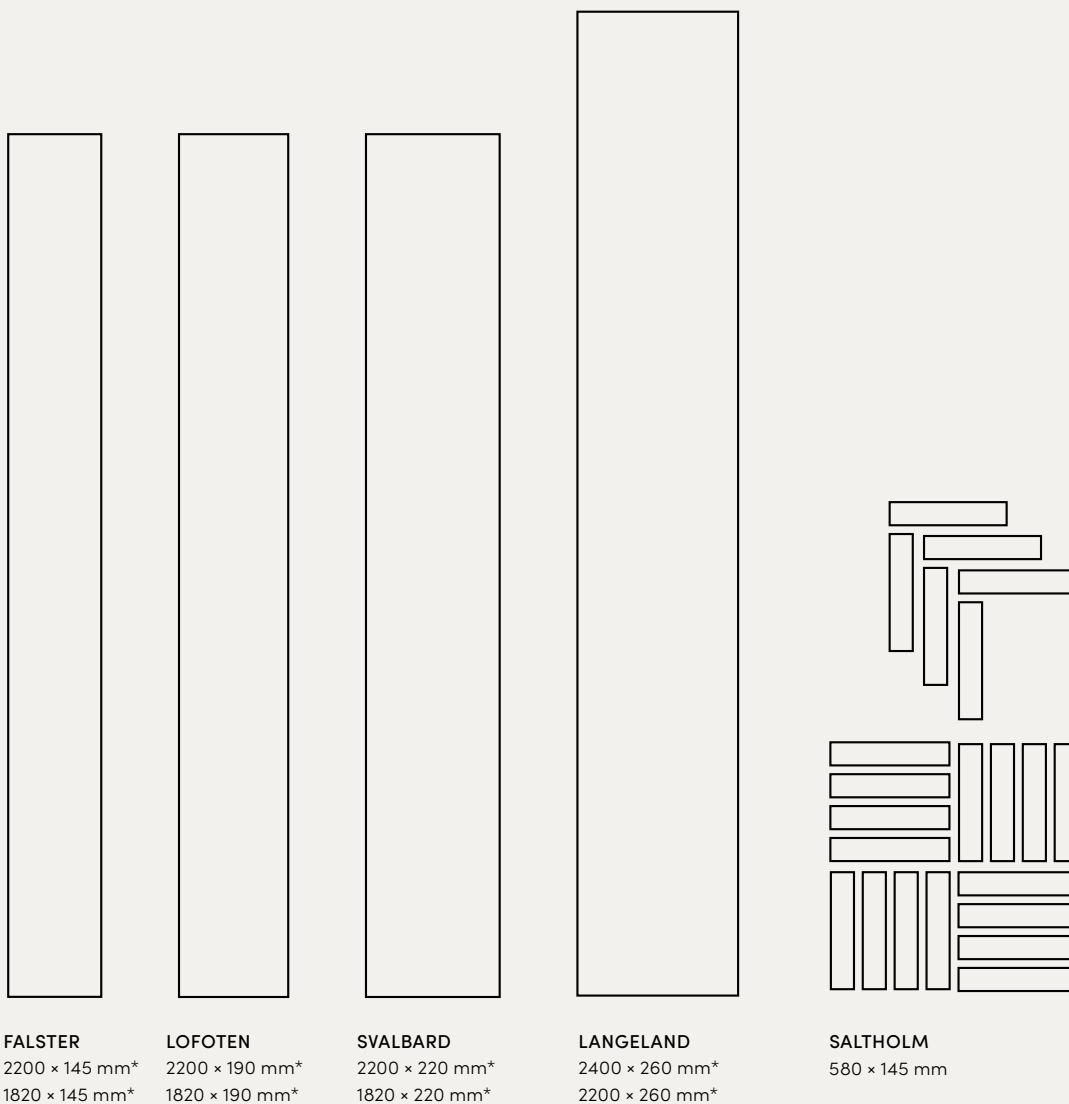

VÅRE KOLLEKSJONER

Skandinavisk går aldri av moten. Det samme gjelder funksjonelt design. Vårt komplette utvalg av Pergo parkettgulv er et godt eksempel på det. Fra klassiske, lange, ekstremt brede planker som Langeland og Svalbard, smalere, moderne gulv som Falster og Lofoten, til Saltholm, retro-chic fiskebensmønster.

Alle parkettgulvene våre er svært godt beskyttet for hverdagsbruk, mens gulvene Falster, Lofoten og Svalbard er ekstra godt beskyttet med nye StayClean+.

Forvandle romfølelsen.
Du kan gjøre rommet bredere, smalere, lengre, mørkere eller lysere med planker fra oss – mulighetene er uendelige.

*Vi strekker oss langt for å hjelpe naturen. Tre er en naturressurs, og vi høster treet naturlig med minst mulig miljøbelastning. Derfor kan lengden på treplankene variere. Ta kontakt med din Pergo-forhandler for mer informasjon om tilgjengelige lengder.